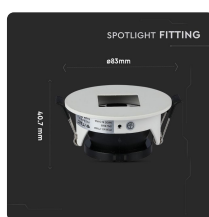

SKU 8597 VT-883

Portafaretto LED da Incasso GU10 con Sezione Quadrata Colore Bianco con Interno Nero

Forma
Rotonda

Specifiche tecniche

Dimmerabile	No	Forma	Rotonda
Grado di Protezione	IP20	Materiale	Alluminio + PC
Attacco	GU10	Carico Massimo	35W
Colore	Bianco+Black	Dimensione	83x40.7
Installazione	Recessed	Sensore	Sensor Compatible
Sezione di Incasso	75mm	Temperatura d'Esercizio	-20 a +45°C